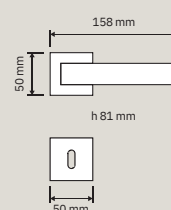

VE | Nero opaco /
Matt black

489 RB 024
Maniglia con rosetta
art.024 / Door handle
on rose art.024

489 RB 088
Maniglia con rosetta
art.088 / Door handle
on rose art.088

468 PL
Maniglia con placca
art.475 / Door handle
on plate art.475