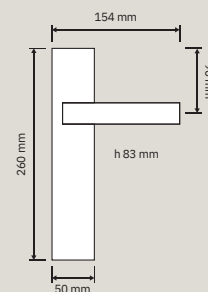

VE | Nero opaco /
Matt black

489 RB 024
Maniglia con rosetta
art.024 / Door handle
on rose art.024

489 RB 088
Maniglia con rosetta
art.088 / Door handle
on rose art.088

468 PL
Maniglia con placca
art.475 / Door handle
on plate art.475