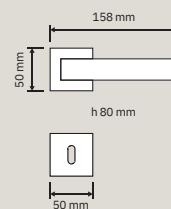

VE | Nero opaco /
Matt black

489 RB 024
Maniglia con rosetta
art.024 / Door handle
on rose art.024

489 RB 088
Maniglia con rosetta
art.088 / Door handle
on rose art.088

468 PL
Maniglia con placca
art.475 / Door handle
on plate art.475